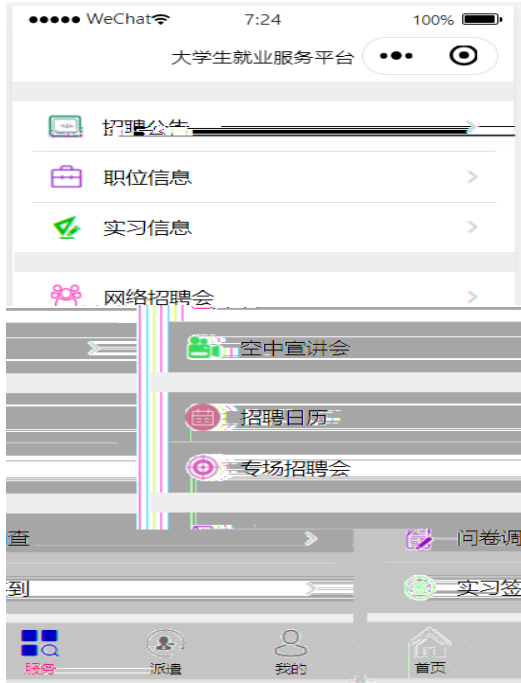

3

..... WeChat 11:27 98%

毕业生信息

请选择院校

填写姓名

填写学号

填写身份证号

登录

取